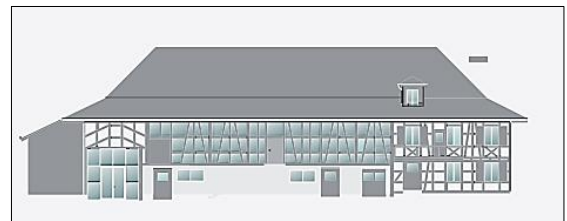

Turnhalle / Aula

Architekt: RLC Architekten AG
St. Gallerstrasse 17
8400 Winterthur
www.rlc.ch

Referenzperson: Herr Urs Mellert
052 269 15 50

Realisierung: 2016 - 2019

Bausumme Elektro: sFr. 160'000.00

Planung: Stark- und Schwachstromanlagen
Hohe architektonische Ansprüche